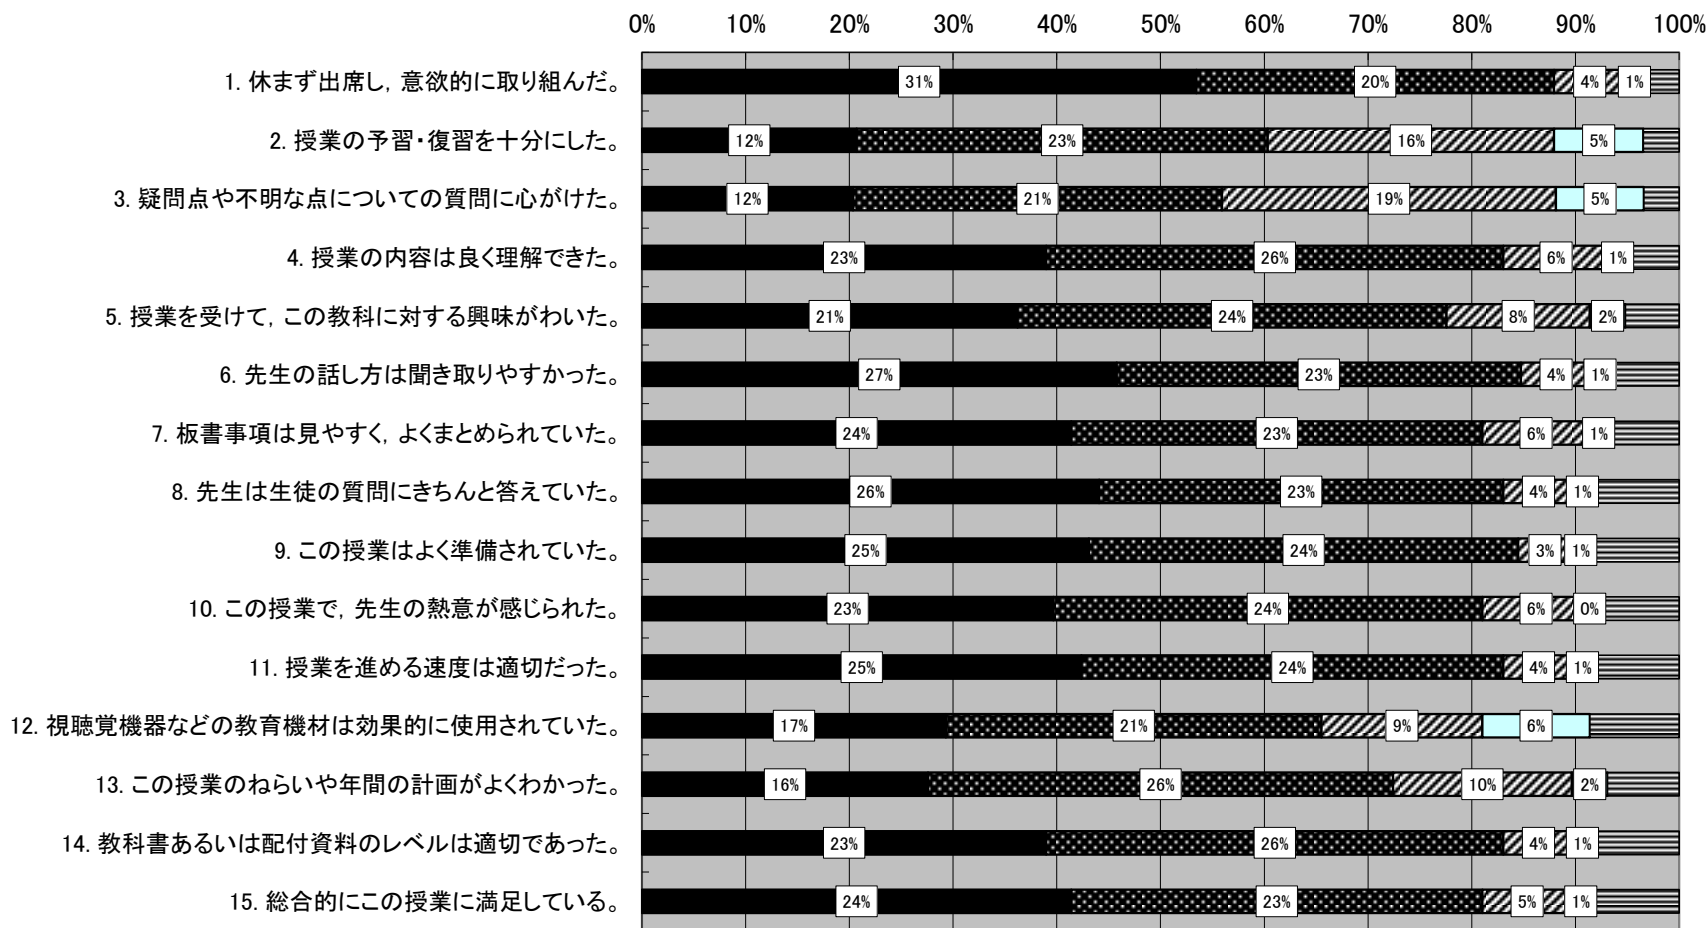

平成28年度 生徒による授業評価(宮城県本吉響高等学校)

よく当てはまる
 やや当てはまる
 あまり当てはまらない
 全く当てはまらない
 無回答