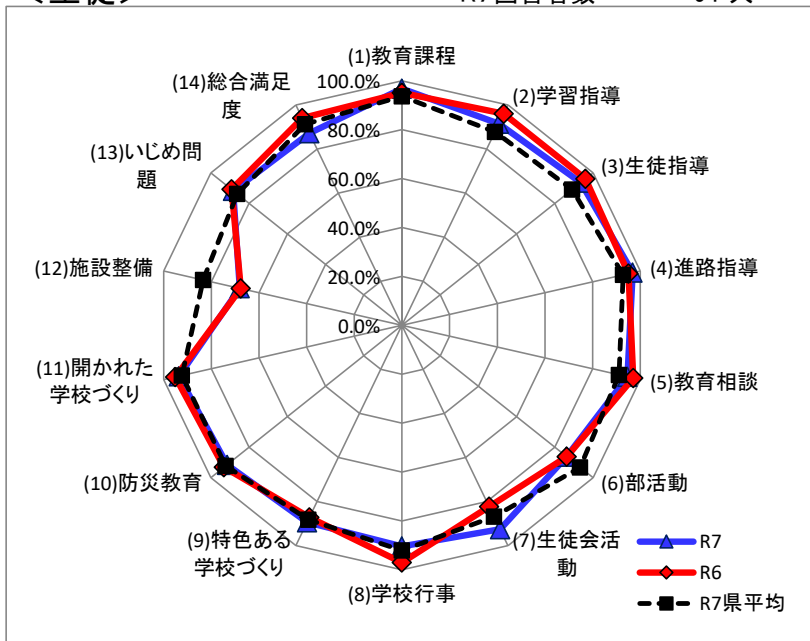

学校名 71 本吉響

「よく当てはまる」と「だいたい当てはまる」の割合の合計比較

<生徒>

R7回答者数 94人

| 項目 | R7 | R6 | R7県平均 |
|---------------|-------|-------|-------|
| (1)教育課程 | 96.8% | 95.1% | 93.7% |
| (2)学習指導 | 91.5% | 96.1% | 87.8% |
| (3)生徒指導 | 93.6% | 96.1% | 89.0% |
| (4)進路指導 | 96.8% | 95.1% | 92.8% |
| (5)教育相談 | 94.7% | 97.1% | 91.1% |
| (6)部活動 | 86.2% | 86.3% | 93.2% |
| (7)生徒会活動 | 92.6% | 82.4% | 86.9% |
| (8)学校行事 | 90.4% | 97.1% | 92.1% |
| (9)特色ある学校づくり | 89.4% | 87.3% | 88.3% |
| (10)防災教育 | 91.5% | 93.1% | 92.3% |
| (11)開かれた学校づくり | 93.6% | 95.1% | 92.3% |
| (12)施設整備 | 68.1% | 67.6% | 83.5% |
| (13)いじめ問題 | 88.3% | 89.2% | 86.2% |
| (14)総合満足度 | 87.2% | 94.1% | 91.3% |

<保護者>

R7回答者数 76人

| 項目 | R7 | R6 | R7県平均 |
|---------------|-------|-------|-------|
| (1)教育課程 | 94.7% | 91.5% | 95.1% |
| (2)学習指導 | 88.2% | 90.2% | 87.3% |
| (3)生徒指導 | 92.1% | 87.8% | 88.0% |
| (4)進路指導 | 92.1% | 89.0% | 87.8% |
| (5)教育相談 | 90.8% | 90.2% | 88.7% |
| (6)部活動 | 88.2% | 87.8% | 90.5% |
| (7)生徒会活動 | 98.7% | 84.1% | 90.5% |
| (8)学校行事 | 89.5% | 87.8% | 93.6% |
| (9)特色ある学校づくり | 90.8% | 87.8% | 88.6% |
| (10)防災教育 | 85.5% | 76.8% | 86.4% |
| (11)開かれた学校づくり | 88.2% | 85.4% | 89.2% |
| (12)施設整備 | 86.8% | 82.9% | 84.7% |
| (13)いじめ問題 | 80.3% | 72.0% | 77.9% |
| (14)総合満足度 | 80.3% | 90.2% | 91.8% |