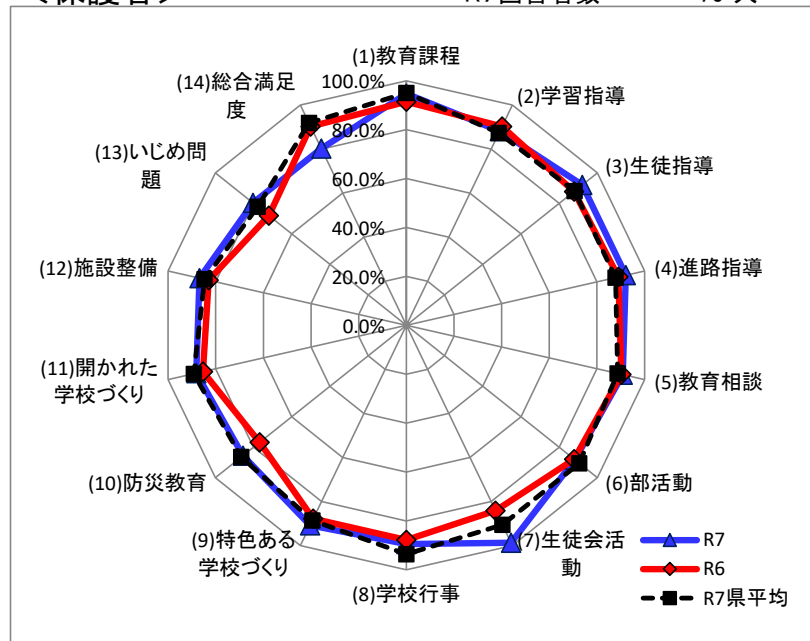

学校名 71 本吉響

「よく当てはまる」と「だいたい当てはまる」の割合の合計比較

<生徒>

R7回答者数 94人

| 項目 | R7 | R6 | R7県平均 |
|---------------|-------|-------|-------|
| (1)教育課程 | 96.8% | 95.1% | 93.7% |
| (2)学習指導 | 91.5% | 96.1% | 87.8% |
| (3)生徒指導 | 93.6% | 96.1% | 89.0% |
| (4)進路指導 | 96.8% | 95.1% | 92.8% |
| (5)教育相談 | 94.7% | 97.1% | 91.1% |
| (6)部活動 | 86.2% | 86.3% | 93.2% |
| (7)生徒会活動 | 92.6% | 82.4% | 86.9% |
| (8)学校行事 | 90.4% | 97.1% | 92.1% |
| (9)特色ある学校づくり | 89.4% | 87.3% | 88.3% |
| (10)防災教育 | 91.5% | 93.1% | 92.3% |
| (11)開かれた学校づくり | 93.6% | 95.1% | 92.3% |
| (12)施設整備 | 68.1% | 67.6% | 83.5% |
| (13)いじめ問題 | 88.3% | 89.2% | 86.2% |
| (14)総合満足度 | 87.2% | 94.1% | 91.3% |

<保護者>

R7回答者数 76人

| 項目 | R7 | R6 | R7県平均 |
|---------------|-------|-------|-------|
| (1)教育課程 | 94.7% | 91.5% | 95.1% |
| (2)学習指導 | 88.2% | 90.2% | 87.3% |
| (3)生徒指導 | 92.1% | 87.8% | 88.0% |
| (4)進路指導 | 92.1% | 89.0% | 87.8% |
| (5)教育相談 | 90.8% | 90.2% | 88.7% |
| (6)部活動 | 88.2% | 87.8% | 90.5% |
| (7)生徒会活動 | 98.7% | 84.1% | 90.5% |
| (8)学校行事 | 89.5% | 87.8% | 93.6% |
| (9)特色ある学校づくり | 90.8% | 87.8% | 88.6% |
| (10)防災教育 | 85.5% | 76.8% | 86.4% |
| (11)開かれた学校づくり | 88.2% | 85.4% | 89.2% |
| (12)施設整備 | 86.8% | 82.9% | 84.7% |
| (13)いじめ問題 | 80.3% | 72.0% | 77.9% |
| (14)総合満足度 | 80.3% | 90.2% | 91.8% |